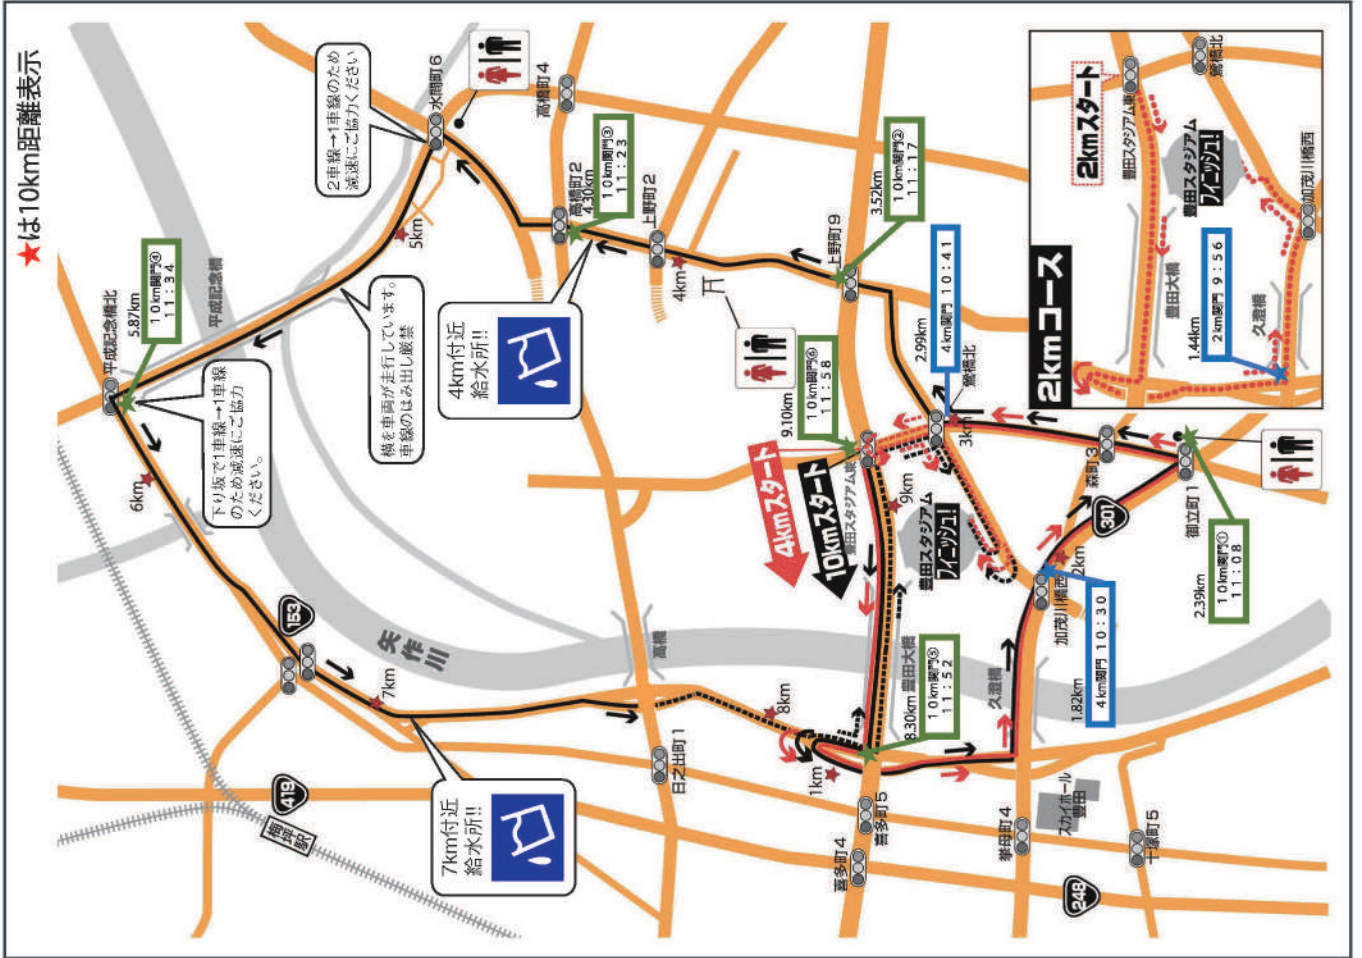

■表彰について

10km各部門、4km中学男子・女子、2km小学男子・女子の1位～10位入賞者に賞状と副賞を後日郵送します。

※表彰式は1位～3位のみ(10kmは男女各総合)

交通規制図・コース図

コース図

交通規制図

バス・電車・自転車・バイク・徒歩

バス・自転車・バイクでお越しの方は、会場周辺の交通規制により運休及び通行できない時間帯、場所がございますのでご注意ください。