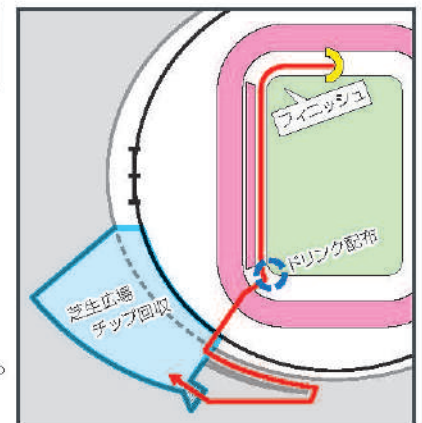

10:45スタート 10km全部門

【制限時間とは別に、下記地点・時刻でコース閉鎖を行います。】

2.39km地点(御立町1)	11:08
3.52km地点(上野町9)	11:17
4.30km地点(高橋町2)	11:23
5.87km地点(平成記念橋北)	11:34
8.30km地点(豊田大橋西)	11:52
9.10km地点(豊田スタジアム東)	11:58

※10kmの部の途中棄権については、コース上の審判員・係員に申し出てください。

コース閉鎖後は競技を続行できません。コースの一部は歩道も狭く、危険を伴いますので、必ず審判員・係員の指示に従ってください。

関門以外においても著しく遅れた場合は、競技を中止していただく場合があります。また、最後尾を審判ランナーが追走します。抜かれた時点で競技を終了していただきます。

■競技規定

- ①コース、走行ラインはカラーコーンなどで指示します。
- ②制限時間を過ぎると走ることができません。
- ③スタート場所へは、係員の指示に従い速やかに移動してください。
- ④走行中、審判員・係員が競技続行不可能と判断した場合、競技を中止していただきます。
- ⑤本人以外の代理出走は一切禁止です。
- ⑥競技中の事故については、応急処置のみ行います。大会開催中の事故、傷病への補償は主催者が加入した保険の範囲内に限ります。
- ⑦2024年日本陸上競技連盟競技規則に準拠し、本大会規定により行います。
- ⑧緊急地震速報の発令時等、安全確保のため競技を中断・中止する場合があります。
- ⑨応急対応のため、各種目において救護ランナー・自転車AED隊がコース内を走行します。

フィニッシュ・記録・計測チップ・表彰について

■フィニッシュについて

全部門フィニッシュは、スタジアム内となります。
フィニッシュ後、完走者全員にドリンクをお渡しします。

■記録について

競技部門(2km小学・4km中学・10km)は記録証、ジョギングは完走証をWEBにて発行致します。詳細は大会終了後ホームページでお知らせします。紙での発行は行いません。

■計測チップについて(競技部門)

競技部門参加者は、計測チップを“シューズ”に装着し、フィニッシュまで外さないようにしてください。

- ●競技部門参加者は、フィニッシュ後、右図の芝生広場にてチップを外し、必ずチップ回収箱へ返却してください。チップの紛失、未返却の場合は、実費(300円)を請求いたします。
- ●体調不良等により競技への参加を見合わせるランナーは、計測チップを同封の返信用封筒を使ってご返却ください。
- ●途中棄権のランナー及びコース閉鎖により競技が続行できないランナーは、コース上の係員もしくは最後尾のバス内にて計測チップを返却してください。

■表彰について

10km各部門、4km中学男子・女子、2km小学男子・女子の1位～10位入賞者に賞状と副賞を後日郵送します。

※表彰式は1位～3位のみ(10kmは男女各総合)