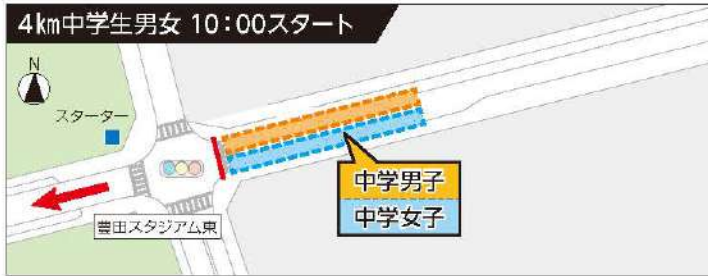

スタートについて

すべての競技が豊田スタジアムの場外(豊田スタジアム東交差点付近)からスタートします。

■2km スタート整列

■4km スタート整列

■10km スタート整列 (アスリートピブスに印字された頭アルファベットがスタートブロックです。)

競技中について

■服 装

- ・アスリートピブス(ナンバーカード)は見えるように一番外側の衣服に付けてください。