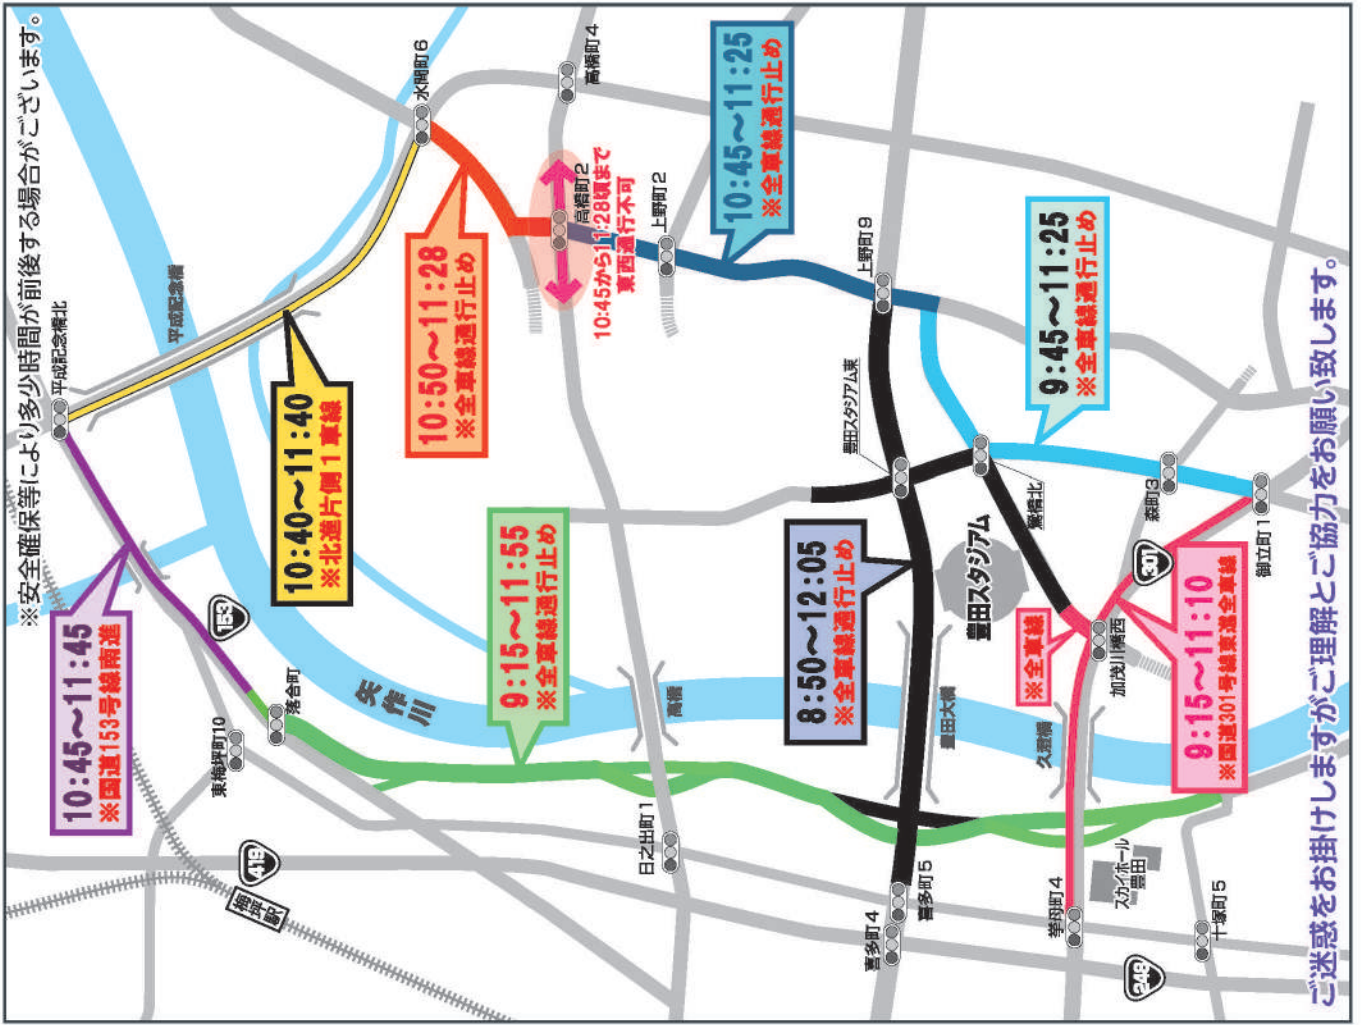

■表彰について

10km各部門、4km中学男子・女子、2km小学男子・女子の1位～10位入賞者に賞状と副賞を後日郵送します。

※表彰式は1位～3位のみ(10kmは男女各総合)

交通規制図・コース図

コース図

交通規制図

バス・電車・自転車・バイク・徒歩

バス・自転車・バイクでお越しの方は、会場周辺の交通規制により運休及び通行できない時間帯、場所がございますのでご注意ください。