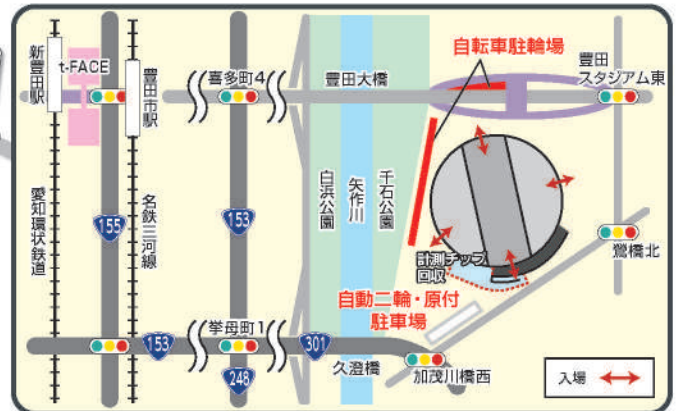

■表彰について

10km各部門、4km中学男子・女子、2km小学男子・女子の1位～10位入賞者に賞状と副賞を後日郵送します。

※表彰式は1位～3位のみ(10kmは男女各総合)

交通規制図・コース図

コース図

交通規制図

バス・電車・自転車・バイク・徒歩

バス・自転車・バイクでお越しの方は、会場周辺の交通規制により運休及び通行できない時間帯、場所がございますのでご注意ください。

A/B 駐車場は 午後2時に閉鎖します

無料シャトルバスの利用は、指定された駐車場と時間を守ってください。

▶ 無料シャトルバス利用案内に記載の指定駐車場と時間をご確認ください。
お申し込みの際に記載された希望駐車場と異なる場合がありますので、あらかじめご了承ください。

▶ 指定駐車場から電車やバス・自転車・バイク・徒歩への変更は可能です。
※電車やバス・自転車・バイク・徒歩から、自動車(指定駐車場に駐車し、シャトルバスに乗車して来場)への変更はできません。