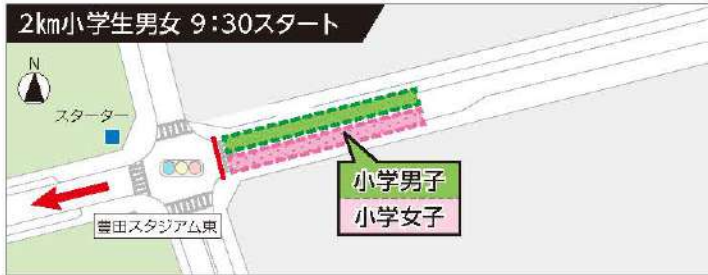

スタートについて

すべての競技が豊田スタジアムの場外(豊田スタジアム東交差点付近)からスタートします。

■2km スタート整列

■4km スタート整列

■10km スタート整列 (アスリートピブスに印字された頭アルファベットがスタートブロックです。)

競技中について

■服 装

- ・アスリートピブス(ナンバーカード)は見えるように一番外側の衣服に付けてください。